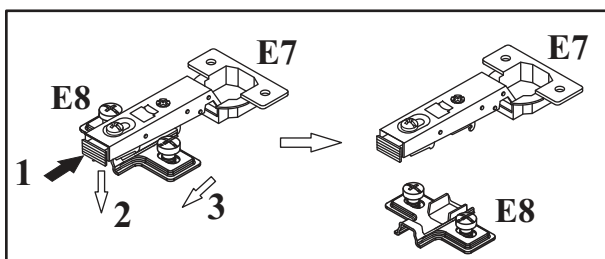

# DIUNA RTV 145 2D1K

NO	Dim.			Col.-No	Qty
1	408	400	16	2	1
2	408	400	16	2	1
3	1445	400	16	1	1
4	1445	400	16	1	1
5	408	380	16	2	1
6	408	380	16	2	1
7	465	380	16	2	1
8	450	477	16	2	2
9	300	477	16	2	1
10	1423	420	3	1	1

# DIUNA RTV 145 2D1K

A1 x20 ø8x36	B4 x20	B5 x20 ø15x12	G5 x20	BO1 x1	D10 x19 USØ3,5x13
E7 x6 Ø35 CD H=0	E28 x6 CD H=0	S1 x16	UP13 x9 UPØ3x16	L1 x1	KR1 x1
G17 x1 Ø60x3	G2 x1				

**A**

Z6  
x1

MØ6x25  
x5

USØ3,5x30  
x8

# DIUNA RTV 145 2D1K

1

E28		B5		A1	
x4	H=0	x8	ø15x12	x8	ø8x36

2

BO1		B5		A1	
x1		x4	ø15x12	x4	ø8x36
D10		B4			
x3	USØ3,5x13	x2			

# DIUNA RTV 145 2D1K

BO1	
x1	

E7	
x6	Ø35 CD H=0

D10	
x14	USØ3,5x13

5

6

E28	
x2	H=0

B4	
x8	