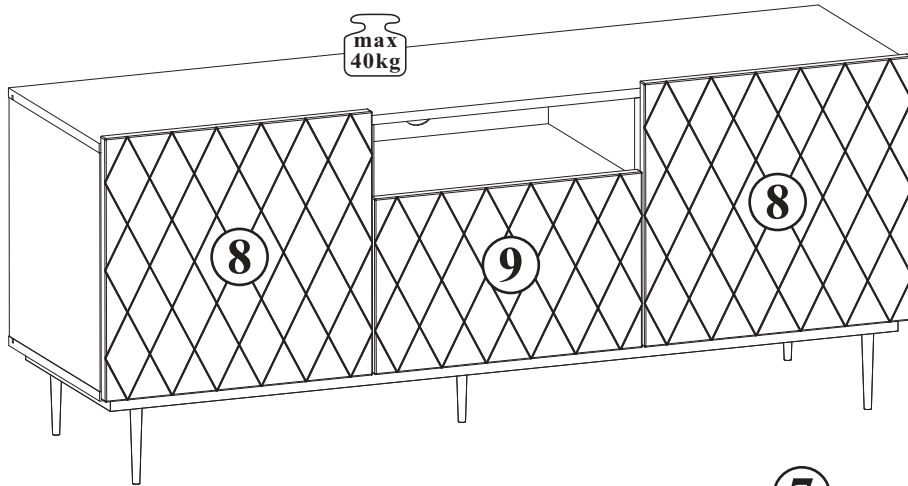

# DIUNA RTV 145 2D1K

NO	Dim.			Col.-No	Qty
1	408	400	16	2	1
2	408	400	16	2	1
3	1445	400	16	1	1
4	1445	400	16	1	1
5	408	380	16	2	1
6	408	380	16	2	1
7	465	380	16	2	1
8	450	477	16	2	2
9	300	477	16	2	1
10	1423	420	3	1	1

# DIUNA RTV 145 2D1K

A1 x20 ø8x36	B4 x20	B5 x20 ø15x12	G5 x20	BO1 x1	D10 x19 USØ3,5x13
E7 x6 Ø35 CD H=0	E28 x6 CD H=0	S1 x16	UP13 x9 UPØ3x16	L1 x1	KR1 x1
G17 x1 Ø60x3	G2 x1				

**A**

Z6  
x1

MØ6x25  
x5

USØ3,5x30  
x8

# DIUNA RTV 145 2D1K

1

E28		B5		A1	
x4	H=0	x8	ø15x12	x8	ø8x36

2

BO1		B5		A1	
x1		x4	ø15x12	x4	ø8x36
D10		B4			
x3	USØ3,5x13	x2			

# DIUNA RTV 145 2D1K

BO1	
x1	

E7	
x6	Ø35 CD H=0

D10	
x14	USØ3,5x13

5

6

E28	
x2	H=0

B4	
x8	