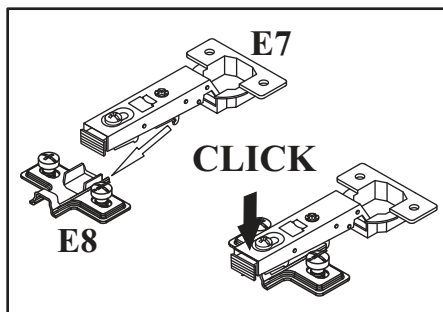

DIUNA RTV 145 2D1K